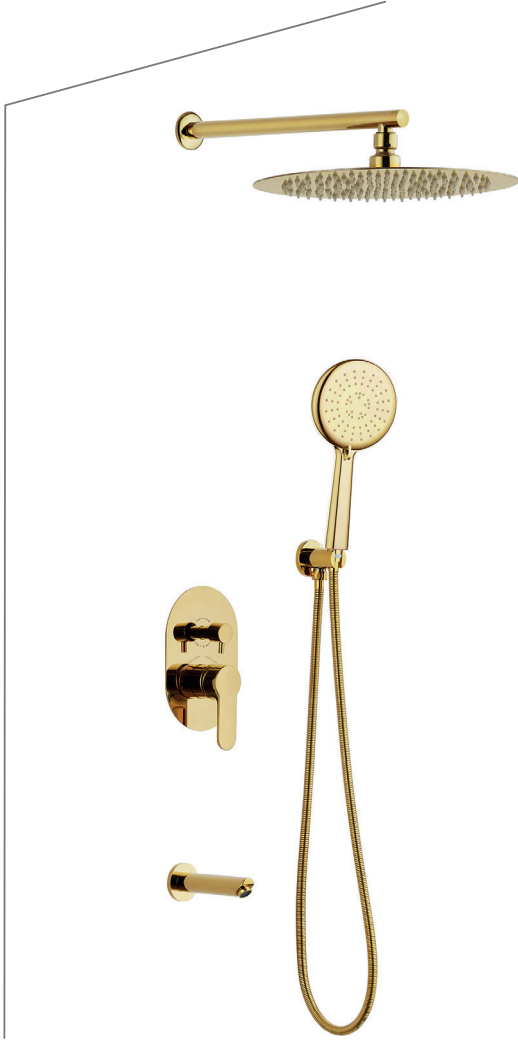

► **Kare Ankastre
Duş Seti - Nero**

92.82.152

K. AD.: 8

6.541,00 TL

► **Kare Ankastre
Duş Seti - Oro**

92.82.153

K. AD.: 8

6.541,00 TL

► Ankastru Duş Seti

► Elite Ankastru
Duş Seti - Oro
92.82.161

K. AD.: 8
6.832,00 TL

► Elite Ankastru
Duş Seti - Nero
92.82.162

K. AD.: 8
6.832,00 TL

► **Ankastre Duş Seti**

► **Fione**
3 Çıkışlı Ankastre
Duş Seti
92.82.823