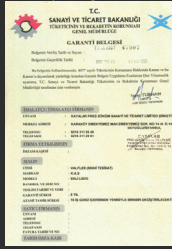

Kalite Sertifikalarımız