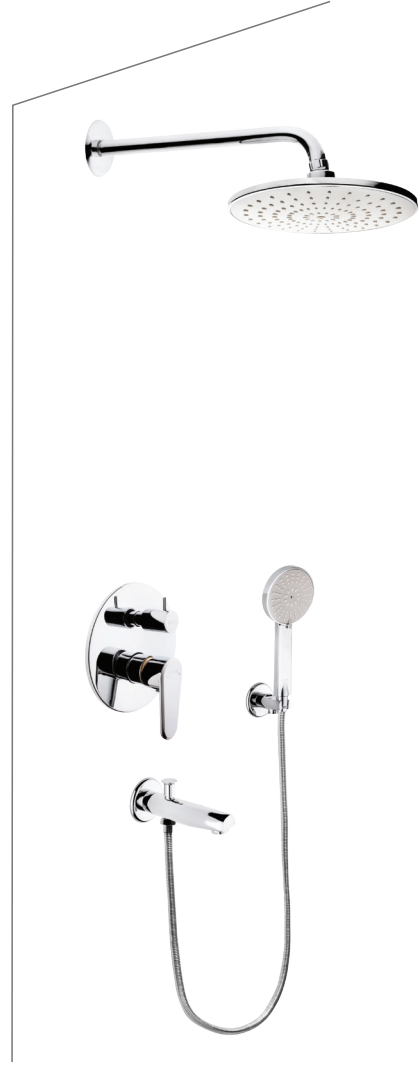

► Ankastru Duş Seti

► Elite Ankastru
Duş Seti - Oro
92.82.161

K. AD.: 8
6.832,00 TL

► Elite Ankastru
Duş Seti - Nero
92.82.162

K. AD.: 8
6.832,00 TL

► **Ankastre Duş Seti**

► **Fione**
3 Çıkışlı Ankastre
Duş Seti
92.82.823

K. AD.: 8

5.409,00 TL

► **Arnika**
3 Çıkışlı Ankastre
Duş Seti
92.82.103

K. AD.: 8

5.481,00 TL

► Ankastre Duş Seti

► **Fione 2 Çıkışlı Gagadan
Ankastre Duş Seti**
92.82.822

K. AD.: 8

5.051,00 TL

► **Arnika 2 Çıkışlı Gagadan
Ankastre Duş Seti**
92.82.102

K. AD.: 8

4.896,00 TL

► **Ankastre Duş Seti**

► **Fione 2 Çıkışlı
Ankastre Duş Seti**
92.82.821

K. AD.: 8

4.767,00 TL