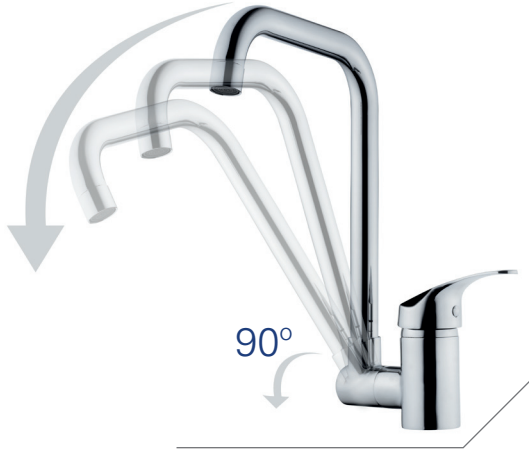

K. AD.: 12

3.226,00 TL

► **Antik Evye Armatürü**
92.43.201

K. AD.: 12

4.081,00 TL

► Akrobat Evye Armatürleri

► Adonis L Akrobat Evye Armatürü
92.31.044

K. AD.: 12
2.966,00 TL