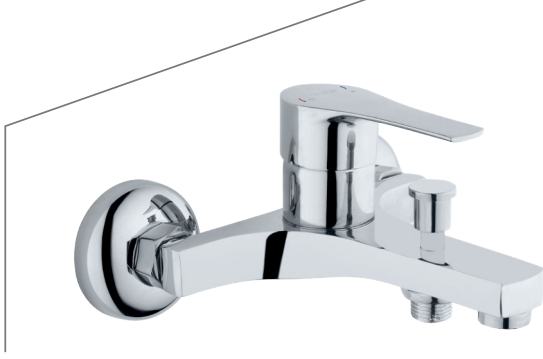

► **Banyo Armatürü**
92.31.951

K. AD.: 12

1.263,00 TL

► **Lavabo Armatürü**
92.31.952

K. AD.: 12

1.254,00 TL

► **Aplike Evey Armatürü**
92.31.957

K. AD.: 12