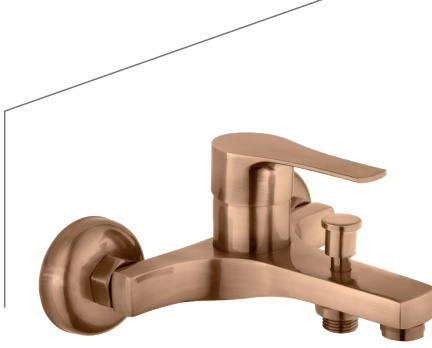

► Antoryum Antik

► Banyo Armatürü

92.31.951-K4

K. AD.: 12

2.697,00 TL