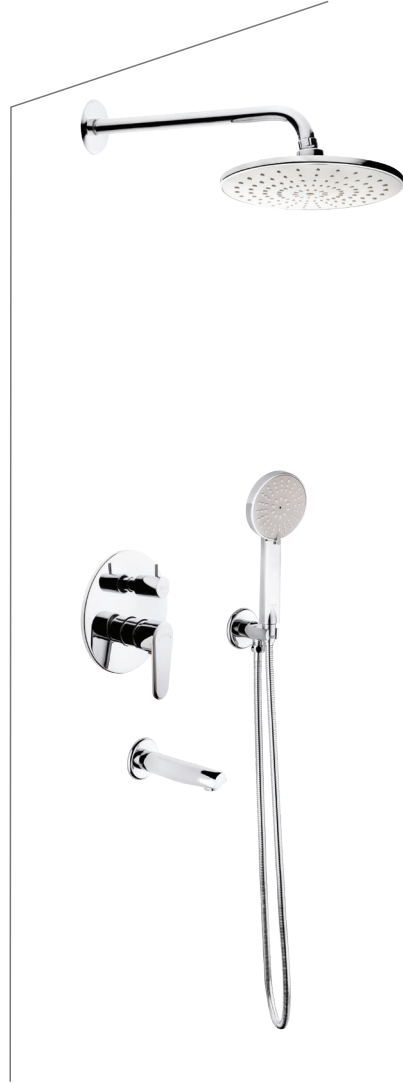

► **Kare Ankastre
Duş Seti - Nero**

92.82.152

K. AD.: 8

6.541,00 TL

► **Kare Ankastre
Duş Seti - Oro**

92.82.153

K. AD.: 8

6.541,00 TL

► Ankastru Duş Seti

► Elite Ankastru
Duş Seti - Oro
92.82.161

K. AD.: 8
6.832,00 TL

► Elite Ankastru
Duş Seti - Nero
92.82.162

K. AD.: 8
6.832,00 TL

► **Ankastre Duş Seti**

► **Fione**
3 Çıkışlı Ankastre
Duş Seti
92.82.823

K. AD.: 8

5.409,00 TL

► **Arnika**
3 Çıkışlı Ankastre
Duş Seti
92.82.103

K. AD.: 8

5.481,00 TL

► Ankastre Duş Seti

► **Fione 2 Çıkışlı Gagadan
Ankastre Duş Seti**
92.82.822

K. AD.: 8