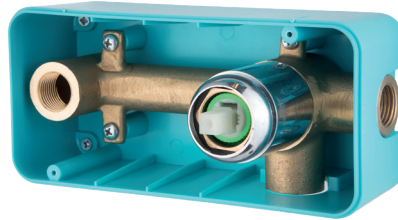

3.206,00 TL

► Fione Ankastre Lavabo - Oro

92.82.830 - K1

K. AD.: 50

3.692,00 TL

*Tüm ankastre setlerimizde özel alışımlı (ms60) bakır kullanılmıştır.

► Ankastrre Duş Setleri - Yedek Parçaları

- **Ankastrre Tepe Duş Borusu - Kare**
91.10.090
 K.AD: 35
595,00 TL