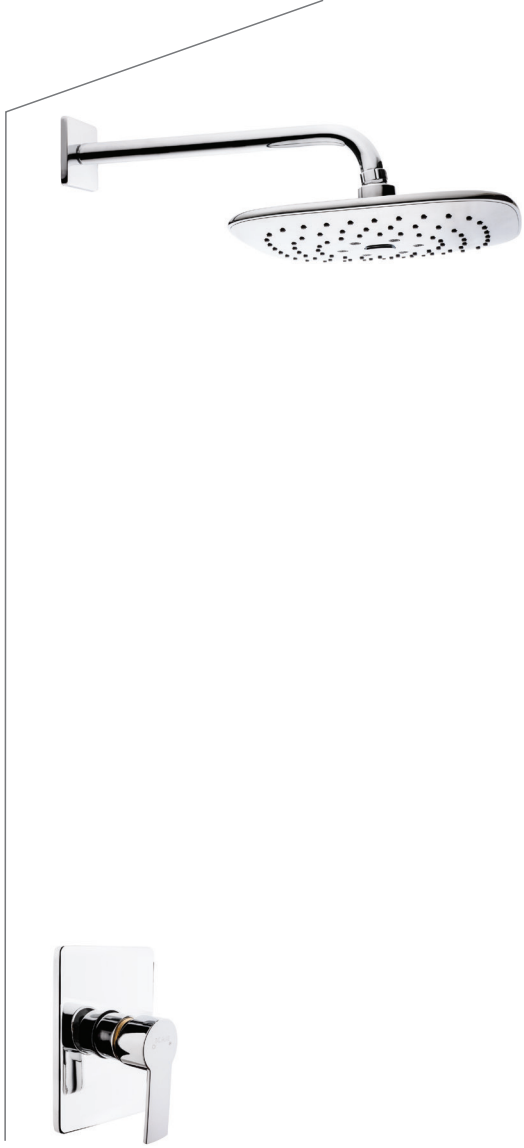

► **Ankastre Duş Seti**

► **Fione Tek Çıkışlı
Ankastre Duş Seti**

92.82.800

K. AD.: 8

3.258,00 TL