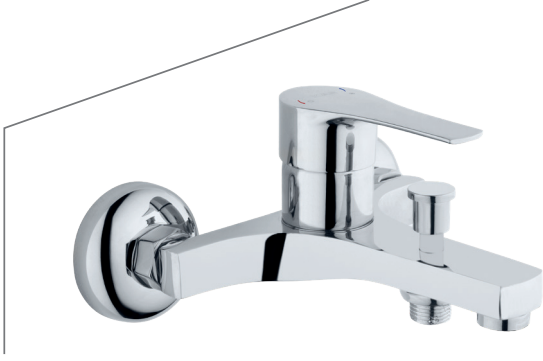

Kalite Sertifikalarımız

KAS

Antoryum Green

Suyunu koru, Dünyayı koru

Antoryum Green avantajlarını öğrenmek için lütfen okutunuz.

► Antoryum Green

► Banyo Armatürü - Green

92.31.951 - G