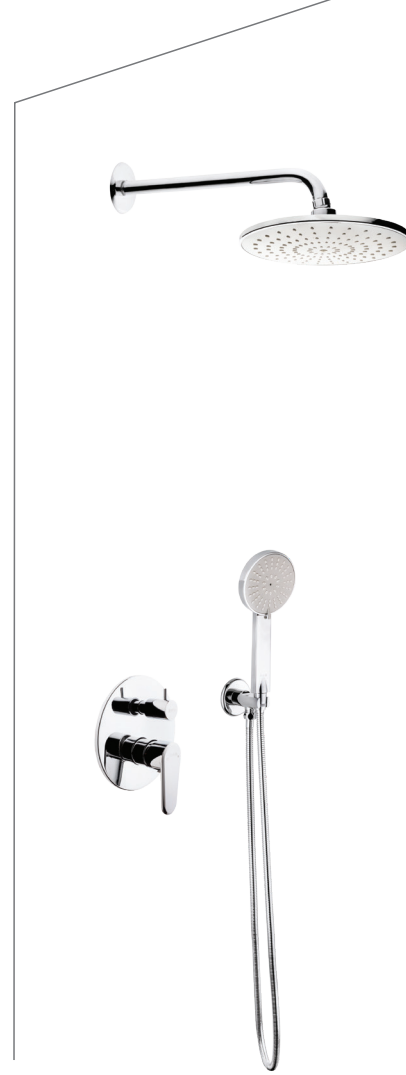

K. AD.: 8

5.409,00 TL

► **Arnika**
3 Çıkışlı Ankastre
Duş Seti
92.82.103

K. AD.: 8

5.481,00 TL

► Ankastre Duş Seti

► **Fione 2 Çıkışlı Gagadan
Ankastre Duş Seti**
92.82.822

K. AD.: 8

5.051,00 TL

► **Arnika 2 Çıkışlı Gagadan
Ankastre Duş Seti**
92.82.102

K. AD.: 8

4.896,00 TL

► **Ankastre Duş Seti**

► **Fione 2 Çıkışlı
Ankastre Duş Seti**
92.82.821

K. AD.: 8

4.767,00 TL

► **Arnika 2 Çıkışlı
Ankastre Duş Seti**
92.82.101

K. AD.: 8

4.692,00 TL

► **Ankastre Duş Seti**

► **Fione Tek Çıkışlı
Ankastre Duş Seti**

92.82.800

K. AD.: 8

3.258,00 TL