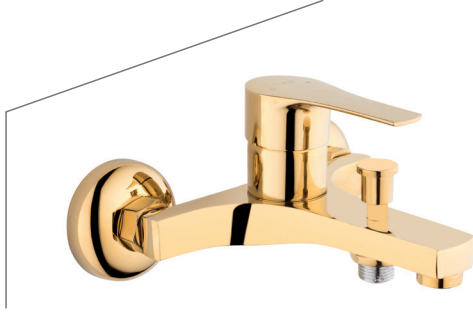

► Döner Evye Armatürü 92.31.981

K. AD.: 12

1.175,00 TL

► Antoryum Bianco**► Banyo Armatürü**
92.31.951-B7*K. AD: 12***1,473,00 TL****► Lavabo Armatürü**
92.31.952-B7*K. AD: 12***1.432,00 TL****► Lavabo Armatürü**
92.31.963-B7*K. AD: 12***1.142,00 TL****► Evye Armatürü**
92.31.964-B7*K. AD: 12***1.150,00 TL**

► Antoryum Nero**► Banyo Armatürü**
92.31.951-B1*K. AD.: 12***1.473,00 TL****► Lavabo Armatürü**
92.31.952-B1*K. AD.: 12***1.432,00 TL****► Lavabo Armatürü**
92.31.963-B1*K. AD.: 12***1.142,00 TL****► Evey Armatürü**
92.31.964-B1*K. AD.: 12***1.150,00 TL**

► Antoryum Oro**► Banyo Armatürü****92.31.951-K1***K. AD.: 12***1.810,00 TL****► Lavabo Armatürü****92.31.952-K1***K. AD.: 12***1.805,00 TL****► Lavabo Armatürü****92.31.975-K1***K. AD.: 12***1.985,00 TL****► Evye Armatürü****92.31.976-K1***K. AD.: 12***1.996,00 TL**