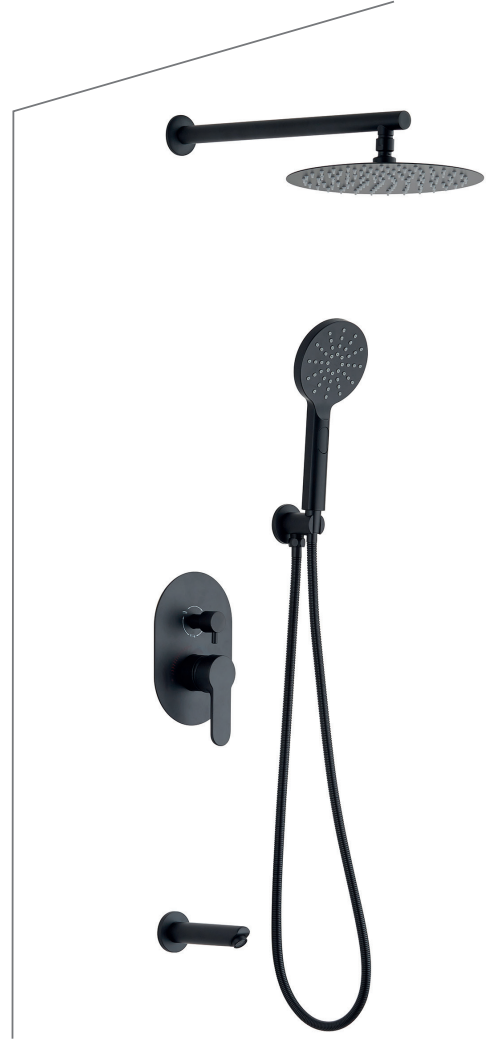

► **Kare Ankastre
Duş Seti - Nero**

92.82.152

K. AD.: 8

6.541,00 TL

► **Kare Ankastre
Duş Seti - Oro**

92.82.153

K. AD.: 8

6.541,00 TL

► Ankastru Duş Seti

► Elite Ankastru
Duş Seti - Oro
92.82.161

K. AD.: 8
6.832,00 TL

► Elite Ankastru
Duş Seti - Nero
92.82.162

K. AD.: 8
6.832,00 TL

► **Ankastre Duş Seti**

► **Fione**
3 Çıkışlı Ankastre
Duş Seti
92.82.823