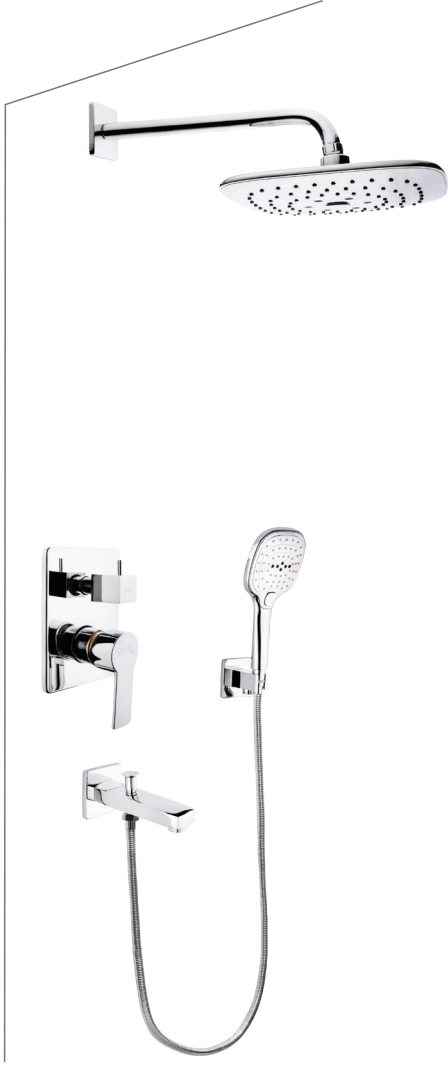

► **Kare Ankastre
Duş Seti - Nero**

92.82.152

K. AD.: 8

6.541,00 TL

► **Kare Ankastre
Duş Seti - Oro**

92.82.153

K. AD.: 8

6.541,00 TL

► Ankastru Duş Seti

► Elite Ankastru
Duş Seti - Oro
92.82.161

K. AD.: 8
6.832,00 TL

► Elite Ankastru
Duş Seti - Nero
92.82.162

K. AD.: 8
6.832,00 TL

► **Ankastre Duş Seti**

► **Fione**
3 Çıkışlı Ankastre
Duş Seti
92.82.823

K. AD.: 8

5.409,00 TL

► **Arnika**
3 Çıkışlı Ankastre
Duş Seti
92.82.103

K. AD.: 8

5.481,00 TL

► Ankastre Duş Seti

► **Fione 2 Çıkışlı Gagadan
Ankastre Duş Seti**
92.82.822

K. AD.: 8

5.051,00 TL

► **Arnika 2 Çıkışlı Gagadan
Ankastre Duş Seti**
92.82.102

K. AD.: 8

4.896,00 TL

► **Ankastre Duş Seti**

► **Fione 2 Çıkışlı
Ankastre Duş Seti**
92.82.821

K. AD.: 8

4.767,00 TL